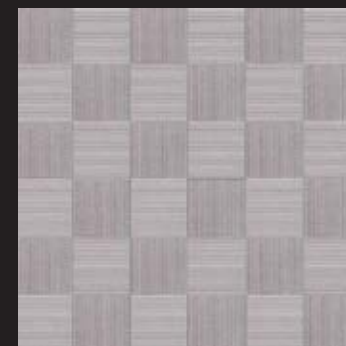

Argento Chess
M 6031